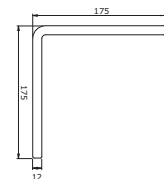

Cassette scherm: Bij gesloten stand is de doekrol compleet opgesloten in het systeem.

Framekleuren	Standaard	Meerprijs	Breedte	250cm	300cm	350cm	450cm	550cm
Technisch zilver	•		Uitval 200 cm					
RAL 9001 ivoor	•		Uitval 250 cm					
Wit	•		Uitval 300 cm					
RAL 7016 antraciet		+6%					vanaf 450 cm: standaard met middensteun	

Maatvoering

Kapsteen:

muurmontage

Schermdoorsnede muurmontage

Plafondsteun:

vooraanzicht

zijaaanzicht

bovenaanzicht