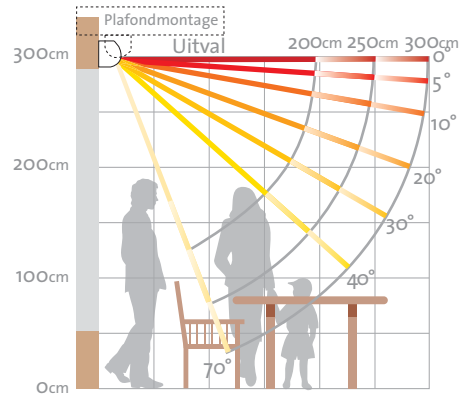

Stabiele techniek

De Ipanema® is in schuine traploos in te stellen van 5° tot 70° en bij plafondmontage van 17° tot 70° (zie schema rechts). De uitval is 200, 250, of 300 cm. De voorlijst is perfect af te stellen waardoor de optimale sluiting van uw scherm wordt gegarandeerd.

Hoogwaardig materiaal

- Profielen zijn van geëxtrudeerd aluminium.
- Alle bouten en moeren zijn van roestvast staal.