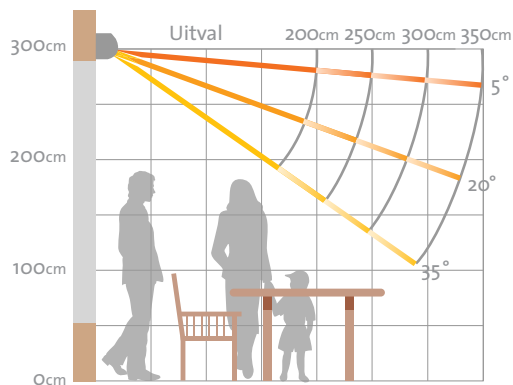

### Stabiele techniek

De St. Tropez® is in schuine traploos in te stellen van 5° tot 35° (zie schema rechts). De uitval is 200, 250, 300 of 350 cm. De voorlijst is perfect af te stellen waardoor de optimale sluiting van uw scherm wordt gegarandeerd.