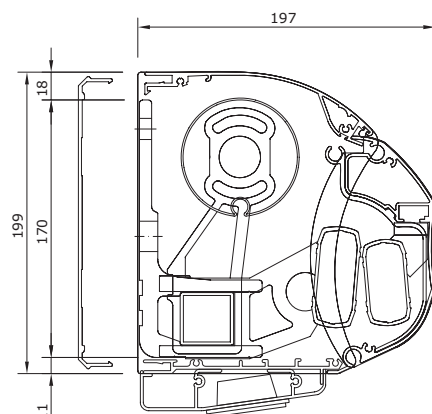

Scherfdoorsnede:

met achterkap en verlichting

*Achterkap: tegen meerprijs leverbaar
Verlichting: tegen meerprijs leverbaar

Uw Verano® dealer: