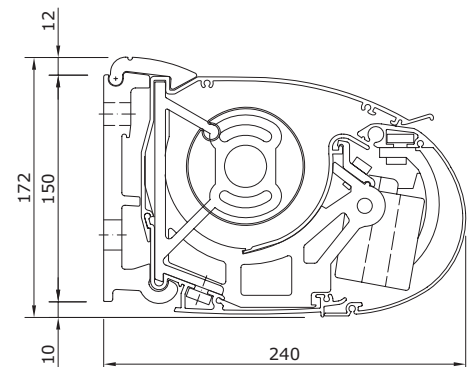

Breedte	260cm	310cm	360cm	410cm	460cm	700cm	800cm	925cm	1200cm
Uitval 200 cm	•								
Uitval 250 cm		•							
Uitval 300 cm			•						
Uitval 350 cm				•					
Uitval 400 cm					•				

Variëteit in doeken

Maatvoering

Kapsteen

Schermdoorsnede

Uw Verano® dealer: