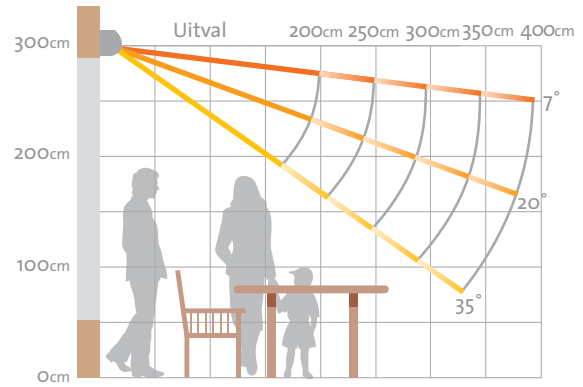

V480-Cannes

Knikarmschermbord

Cassette

De Cannes® is één van de vele schermen uit het Verano® assortiment. Het is een uitstekend cassetteschermbord met duitse techniek en vormgeving. Een compact en fraai afgeronde voorlijst. Speciaal voor grotere breedtes, zelfs tot meer dan 1200 cm. Ingebouwde verlichting is extra optie.

Stabiele techniek

De Cannes® is in schuine traploos in te stellen van 7° tot 35° (zie schema rechts). De uitval is 200, 250, 300, 350 of 400 cm. De voorlijst is perfect af te stellen waardoor de optimale sluiting van uw scherm wordt gegarandeerd.

Breedte	260cm	310cm	360cm	410cm	460cm	700cm	800cm	925cm	1200cm
Uitval 200 cm	•								
Uitval 250 cm		•							
Uitval 300 cm			•						
Uitval 350 cm				•					
Uitval 400 cm					•				

Variëteit in doeken